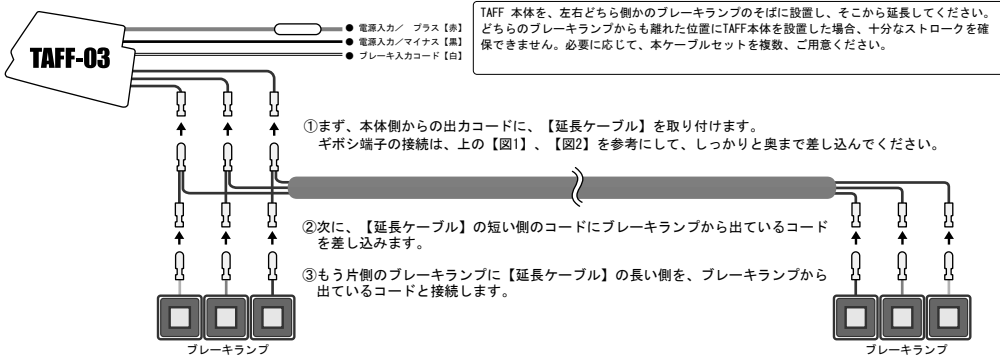

ジョイントケーブル

取扱説明書

このたびは、【FW-3/TAFF-03用ジョイントケーブルセット】をお買い上げいただき誠にありがとうございます。
ご使用前に、この取扱説明書をよくお読みの上、正しくお使いください。また、この取扱説明書は大切に保管して、必要になった時に繰り返しお読みください。

安全にお使いいただくために、取扱説明書をよくお読みください。

・ギボシ端子の接続の仕方／図面記号解説

取り付けは、正確な配線をお願い致します。誤った取り扱いにおいて生じた故障は、有償修理となる場合がありますので、十分にご注意ください。

個人での取り付けにおかれましては、販売店、または、弊社までご相談ください。

■ TAFF-03にジョイントケーブルセットを使用した配線例

■ FW-3にジョイントケーブルセットを使用した配線例（ブレーキ側とスモール側に1本ずつご注意ください。）