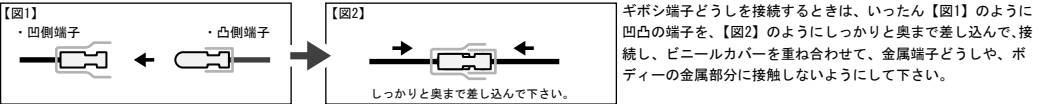

ジョイントケーブル

取扱説明書

このたびは、【FW-3/TAFF-03用ジョイントケーブルセット】をお買い上げいただき誠にありがとうございます。
ご使用前に、この取扱説明書をよくお読みの上、正しくお使いください。また、この取扱説明書は大切に保管して、必要になった時に繰り返しお読みください。

安全にお使いいただくために、取扱説明書をよくお読みください。

・ギボシ端子の接続の仕方／図面記号解説

取り付けは、正確な配線をお願い致します。誤った取り扱いにおいて生じた故障は、有償修理となる場合がありますので、十分にご注意ください。